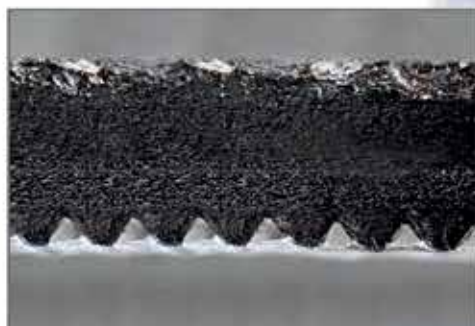

GWARANTOWANA
GRAMATURA
OSNOWY

[g/m²]

NIE MNIEJ NIŻ

Flagowe Papy Icopal
w Technologii Szybki Profil® SBS

- POLBIT EXTRA
- POLBIT
- EXTRADACH
- JUNIOR
- ALFA

Flagowe Papy Icopal
w Technologii Szybki Syntan® SBS